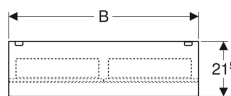

Характеристики

- Светодиодное освещение
- Внутреннее освещение
- Сенсорный выключатель
- Штепсельная розетка
- Разъем USB
- Дверь с демпфирующим механизмом
- Задняя дверца с зеркальным покрытием
- С двумя дверцами
- Увеличительное зеркало с трехкратным увеличением
- Коробки для хранения на внутренних сторонах дверей

Технические характеристики

Степень защиты	IP44
Номинальное напряжение	230 В перем. тока
Частота тока	50 Гц
Рабочее напряжение	12 В пост. тока
Выходное напряжение	12 В пост. тока
Материал	Влагостойкое трехслойная ДСП
Класс энергоэффективности	A++
Цвет подсветки	4200 К

Объем поставки

- Зеркальный шкаф

Арт. №	Цвет / поверхность	B	B1	B2	H	T	Класс за щиты	Потребляемая мощность	Световой поток
500.644.00.2	Корпус: дуб Мистик / меламин, структура дерева Дверцы: с зеркальным покрытием снаружи	60 см	29.6 см	54.6 см	83 см	21.5 см	I	13.3 Вт	1855 лм
500.645.00.2	Корпус: дуб Мистик / меламин, структура дерева Дверцы: с зеркальным покрытием снаружи	75 см	36.8 см	69 см	83 см	21.5 см	I	15 Вт	2100 лм
500.646.00.2	Корпус: дуб Мистик / меламин, структура дерева Дверцы: с зеркальным покрытием снаружи	90 см	44.3 см	84 см	83 см	21.5 см	I	16.5 Вт	2310 лм

Принадлежности

- Магнитный кронштейн Geberit