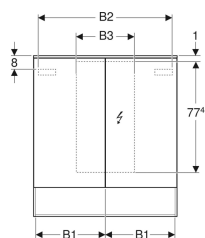

Характеристики

- Светодиодное освещение
- Внутреннее освещение
- Сенсорный выключатель
- Штепсельная розетка
- Разъем USB
- Дверь с демпфирующим механизмом
- Задняя дверца с зеркальным покрытием
- С двумя дверцами
- Увеличительное зеркало с трехкратным увеличением
- Коробки для хранения на внутренних сторонах дверей

Технические характеристики

Степень защиты	IP44
Номинальное напряжение	230 В перем. тока
Частота тока	50 Гц
Рабочее напряжение	12 В пост. тока
Выходное напряжение	12 В пост. тока
Материал	Влагостойкое трехслойная ДСП
Класс энергоэффективности	A++
Цвет подсветки	4200 К

Объем поставки

- Зеркальный шкаф

Арт. №	Цвет / поверхность	B	B1	B2	H	T	Класс за щиты	Потребляемая мощность	Световой поток
500.644.00.2	Корпус: дуб Мистик / меламин, структура дерева Дверцы: с зеркальным покрытием снаружи	60 см	29.6 см	54.6 см	83 см	21.5 см	I	13.3 Вт	1855 лм
500.645.00.2	Корпус: дуб Мистик / меламин, структура дерева Дверцы: с зеркальным покрытием снаружи	75 см	36.8 см	69 см	83 см	21.5 см	I	15 Вт	2100 лм
500.646.00.2	Корпус: дуб Мистик / меламин, структура дерева Дверцы: с зеркальным покрытием снаружи	90 см	44.3 см	84 см	83 см	21.5 см	I	16.5 Вт	2310 лм

Принадлежности

- Магнитный кронштейн Geberit